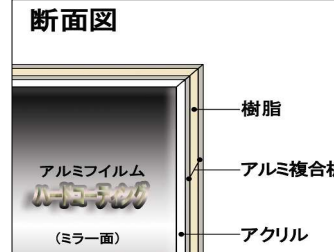

10168 手作り姿見

- ¥6,000
- 商品サイズ/約908×309×17mm 重量2550g
 - 材質/フレーム:スチロール樹脂(PSポリスチレン)
 - 宅配用荷造りケース入り(サイズ/約967×355×30mm) 総重量3200g
 - 1カートン入数/10
 - 日本製 壁掛けひも付き。

国産 ホワイトガラス 使用で従来の鏡より
綺麗に**美**しく**自然**に映ります

10267 卓上ミラー

- ¥2,000
- 商品サイズ/約243×293×19~140mm 重量545g
 - 材質/フレーム:(PSポリスチレン)樹脂・ホワイトガラス
 - 化粧箱入り(サイズ/約252×305×20mm) 総重量656g
 - 1カートン入数/24個 ●原産国/日本

10304 2WAY BEAUTY MIRROR(ビューティ ミラー)

- ¥1,500
- 商品サイズ/縦約212×横約168×厚み約10mm 重量約300g
 - 箱サイズ/縦約219×横約176×厚み約14mm 重量約340g
 - 無地箱入り ●入数/48ヶ ●材質/アルミ・鏡
 - ※四角鏡(185×134mm)・拡大鏡(115×115mm)

10564 拡大鏡付卓上ミラー

- ¥2,500
- 商品サイズ/約243×293×19~140mm 重量554g
 - 材質/フレーム:(PSポリスチレン)樹脂・ホワイトガラス
 - 化粧箱入り(サイズ/約252×305×20mm) 総重量665g
 - 1カートン入数/24個 ●原産国/日本

10540 拡大鏡付卓上ミラー(飛散防止付)

- ¥3,000
- 商品サイズ/約243×293×19~140mm 重量554g
 - 材質/フレーム:(PSポリスチレン)樹脂・ホワイトガラス
 - 化粧箱入り(サイズ/約252×305×20mm) 総重量665g
 - 1カートン入数/24個 ●原産国/日本

シーズン途中で、フレームなど変わる場合がございます。

防災ミラー 絶対に! 割れないクン

キズに強い
安全
軽い
割れない!

防災ミラー3尺(割れないクン)

- ¥20,000
- サイズ/高さ約950×幅約300×厚み約17mm 重量約1600g
 - 箱サイズ/高さ約965×幅約350×厚み約35mm 重量2200g
 - 材質/アルミフィルム・アクリル・PS樹脂・アルミ複合版・木製 ●日本製
 - 箱形態/宅配用荷造りケース(茶)入り ●入数/10