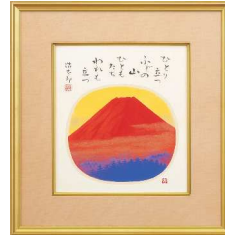

セット箱に入れてお届けします。

14289 「赤富士」

吉岡浩太郎4988色紙額
¥7,000
●サイズ/約421×390×31mm 1350g
●箱サイズ/約440×400×40mm 総重量1600g
●材質/フレーム:PS樹脂 ●日本製
●箱形態/化粧箱 ●入数/10枚